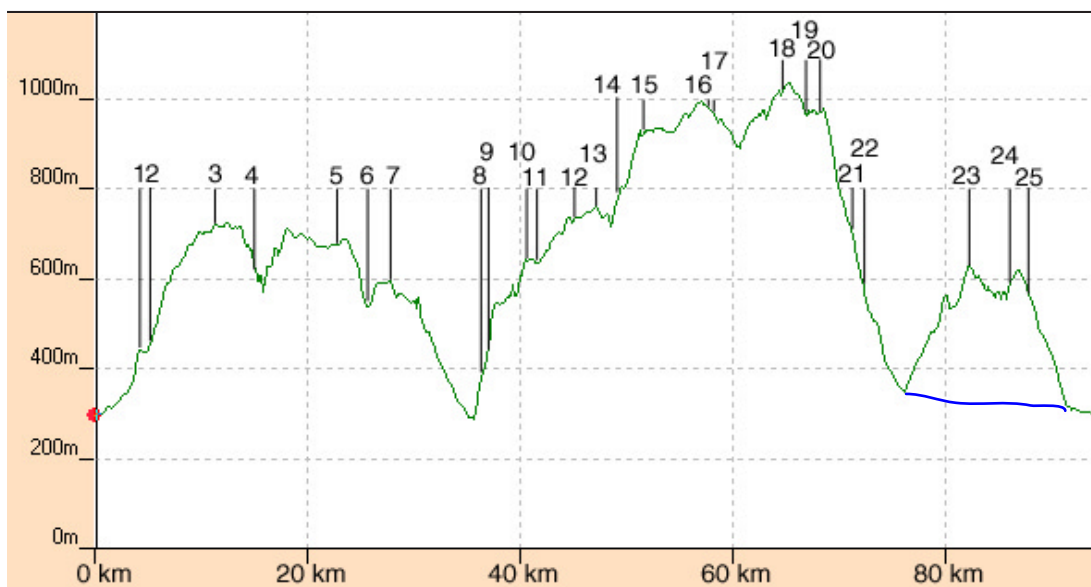

Liste des cols

- 1 DE-BW-0439 Eckle
- 2 DE-BW-0453 Gescheid
- 3 DE-BW-0698 Hohe Eck
- 4 DE-BW-0615 Brettentaler Eck
- 5 DE-BW-0667 Höhe
- 6 DE-BW-0587 Biereck
- 7 DE-BW-0595 Passhöhe Heidburg
- 8 DE-BW-0375 Birklesattel
- 9 DE-BW-0442 Grandeckle
- 10 DE-BW-0635 Grubeck
- 11 DE-BW-0631 Landwassereck
- 12 DE-BW-0743 Hirzeckle
- 13 DE-BW-0737 Offenbacher Eckle
- 14 DE-BW-0790 Martinsecke
- 15 DE-BW-0919 Bärlöchle
- 16 DE-BW-0980 Hasenecke
- 17 DE-BW-0975 Wilhelmshöhe
- 18 DE-BW-1010 Auf dem Eckle
- 19 DE-BW-0959 Zimmereck
- 20 DE-BW-0965 Wolfgrube
- 21 DE-BW-0717 Sattelleck
- 22 DE-BW-0593 Reichenbacher Eckle
- 23 DE-BW-0620 Eckle
- 24 DE-BW-0596 Röscheneck
- 25 DE-BW-0542 Röscheneck

Itinéraires pour la Concentration Internationale
du Club des Cent Cols 2006
Parcours VTT Fribourg nord

Liste des cols

- | | | |
|----|-------------|----------------------|
| 1 | DE-BW-0579 | Brombergsattel |
| 2 | DE-BW-0688 | Rehagsattel |
| 3 | DE-BW-0735 | Kibfelsensattel |
| 4 | DE-BW-0998b | Rappeneckersattel |
| 5 | DE-BW-1194 | Hundsrücksattel |
| 6 | DE-BW-1196 | Schauinslandpass |
| 7 | DE-BW-1120 | Notschreipass |
| 8 | DE-BW-1419 | Grüblesattel |
| 9 | DE-BW-1231 | Feldbergpass |
| 10 | DE-BW-1199 | Rinkensattel |
| 11 | DE-BW-1125 | Hinterwaldkopfsattel |
| 12 | DE-BW-1107 | Rotecksattel |
| 13 | DE-BW-0723 | Holzack |
| 14 | DE-BW-0714 | Sonneck |
| 15 | DE-BW-0639 | Laubisköpfesattel |
| 16 | DE-BW-0551 | Pfisterhöhe |
| 17 | DE-BW-0496 | Herchersattel |