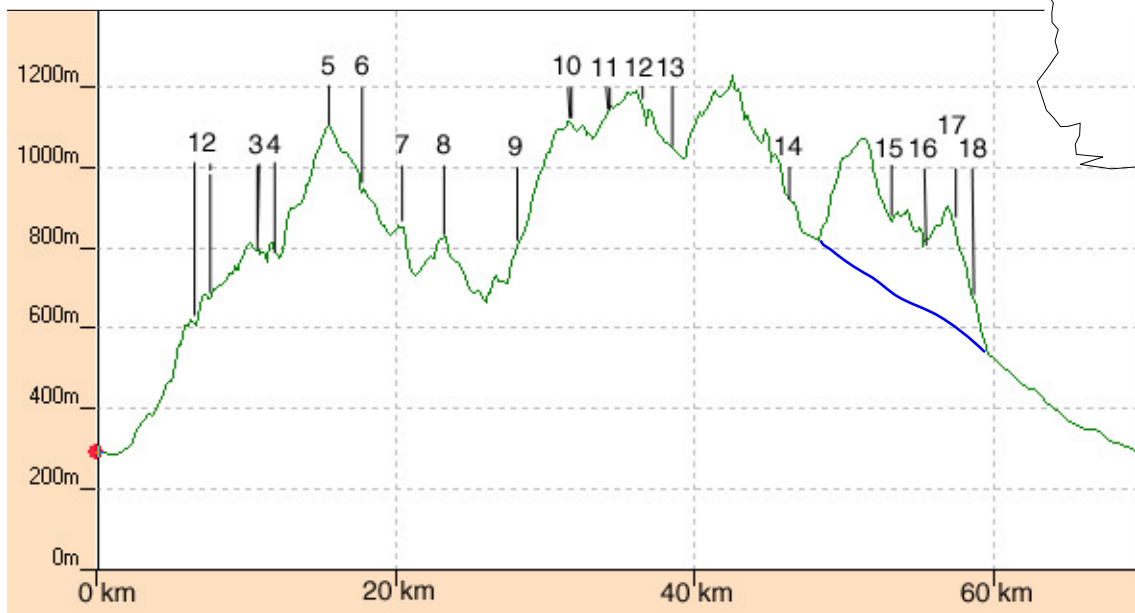

Itinéraires pour la Concentration Internationale
du Club des Cent Cols 2006
Parcours VTT Fribourg nord

Liste des cols

- | | | |
|----|-------------|----------------------|
| 1 | DE-BW-0579 | Brombergsattel |
| 2 | DE-BW-0688 | Rehagsattel |
| 3 | DE-BW-0735 | Kibfelsensattel |
| 4 | DE-BW-0998b | Rappeneckersattel |
| 5 | DE-BW-1194 | Hundsrücksattel |
| 6 | DE-BW-1196 | Schauinslandpass |
| 7 | DE-BW-1120 | Notschreipass |
| 8 | DE-BW-1419 | Grüblesattel |
| 9 | DE-BW-1231 | Feldbergpass |
| 10 | DE-BW-1199 | Rinkensattel |
| 11 | DE-BW-1125 | Hinterwaldkopfsattel |
| 12 | DE-BW-1107 | Rotecksattel |
| 13 | DE-BW-0723 | Holzack |
| 14 | DE-BW-0714 | Sonneck |
| 15 | DE-BW-0639 | Laubisköpfesattel |
| 16 | DE-BW-0551 | Pfisterhöhe |
| 17 | DE-BW-0496 | Herchersattel |

Itinéraires pour la Concentration Internationale
du Club des Cent Cols 2006
Parcours VTT Fribourg centre

Liste des cols

- | | | |
|----|-------------|------------------|
| 1 | DE-BW-0612 | Enggründlesattel |
| 2 | DE-BW-0680c | Riesterattel |
| 3 | DE-BW-0797 | Gabler Eck |
| 4 | DE-BW-0712a | Gutmännerspass |
| 5 | DE-BW-1071 | Sirnitzsattel |
| 6 | DE-BW-0814 | Heubronner Eck |
| 7 | DE-BW-0848 | Auf der Eck |
| 8 | DE-BW-0821 | Hauptpass |
| 9 | DE-BW-0811 | Sägeneck |
| 10 | DE-BW-1110 | Böllener Eck |
| 11 | DE-BW-1117 | Krinne |
| 12 | DE-BW-1157 | Lückle |
| 13 | DE-BW-1035 | Wiedener Eck |
| 14 | DE-BW-0908 | Sattel |
| 15 | DE-BW-0859 | Eduardshöhe |
| 16 | DE-BW-0798 | Schwelle |
| 17 | DE-BW-0867 | Sonnhaldeneck |
| 18 | DE-BW-0689 | Sattel |