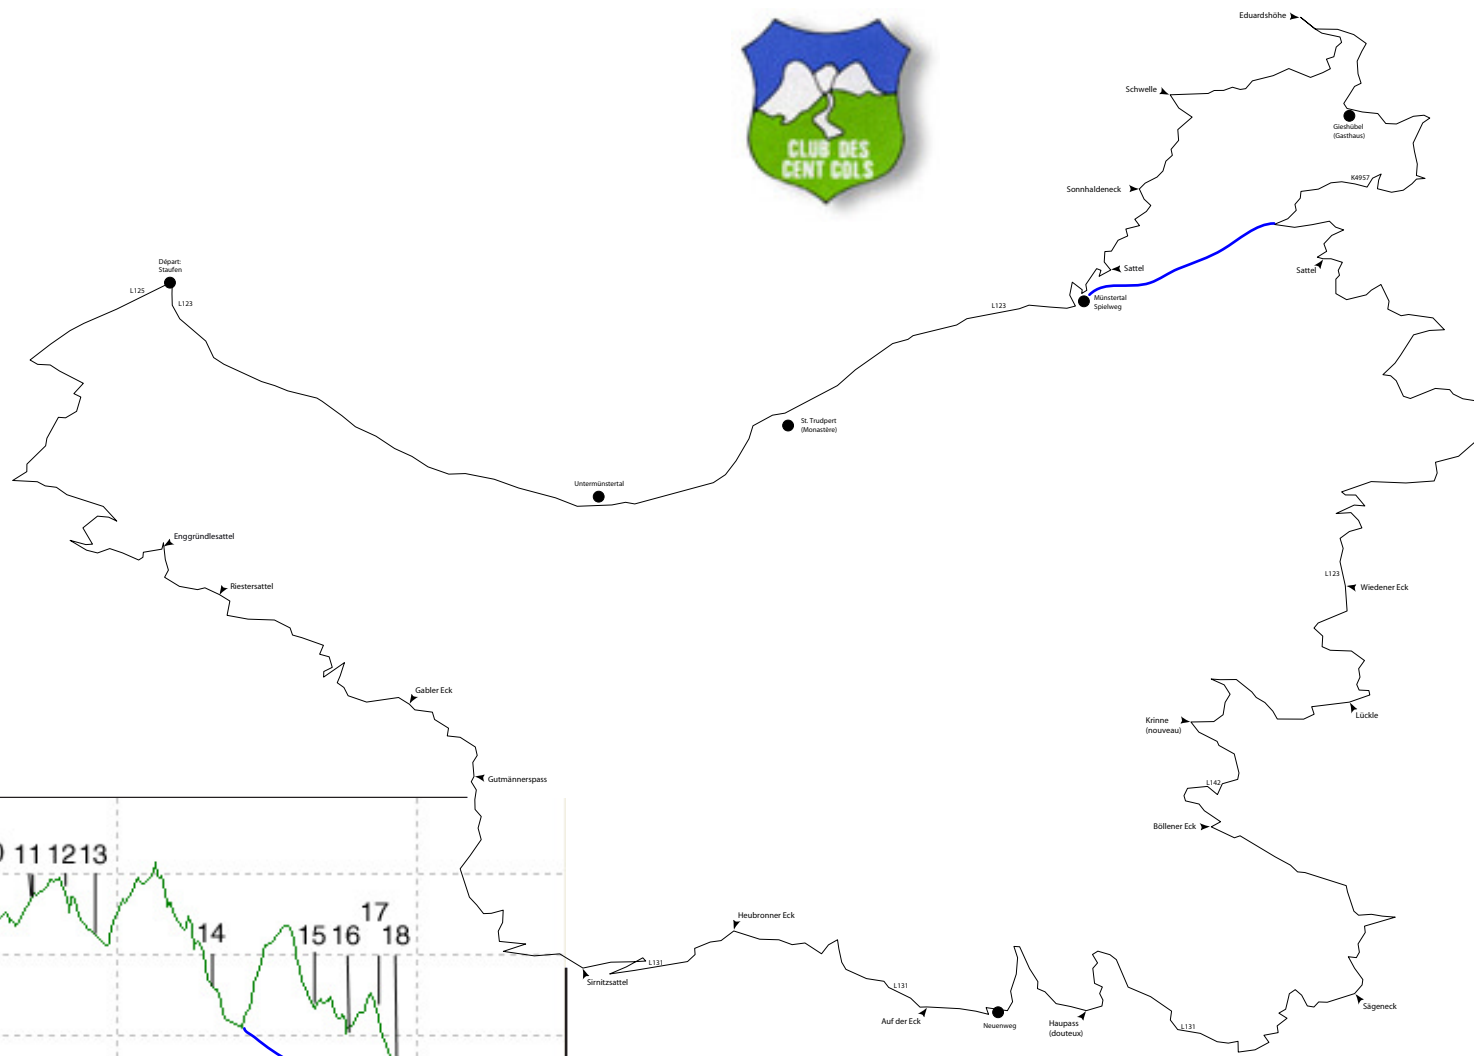

Itinéraires pour la Concentration Internationale
du Club des Cent Cols 2006
Parcours VTT Fribourg nord

Liste des cols

- | | | |
|----|-------------|----------------------|
| 1 | DE-BW-0579 | Brombergsattel |
| 2 | DE-BW-0688 | Rehagsattel |
| 3 | DE-BW-0735 | Kibfelsensattel |
| 4 | DE-BW-0998b | Rappeneckersattel |
| 5 | DE-BW-1194 | Hundsrücksattel |
| 6 | DE-BW-1196 | Schauinslandpass |
| 7 | DE-BW-1120 | Notschreipass |
| 8 | DE-BW-1419 | Grüblesattel |
| 9 | DE-BW-1231 | Feldbergpass |
| 10 | DE-BW-1199 | Rinkensattel |
| 11 | DE-BW-1125 | Hinterwaldkopfsattel |
| 12 | DE-BW-1107 | Rotecksattel |
| 13 | DE-BW-0723 | Holzack |
| 14 | DE-BW-0714 | Sonneck |
| 15 | DE-BW-0639 | Laubisköpfesattel |
| 16 | DE-BW-0551 | Pfisterhöhe |
| 17 | DE-BW-0496 | Herchersattel |

Itinéraires pour la Concentration Internationale
du Club des Cent Cols 2006
Parcours VTT Fribourg centre

Liste des cols

- | | | |
|----|-------------|------------------|
| 1 | DE-BW-0612 | Enggründlesattel |
| 2 | DE-BW-0680c | Riesterattel |
| 3 | DE-BW-0797 | Gabler Eck |
| 4 | DE-BW-0712a | Gutmännerspass |
| 5 | DE-BW-1071 | Sirnitzsattel |
| 6 | DE-BW-0814 | Heubronner Eck |
| 7 | DE-BW-0848 | Auf der Eck |
| 8 | DE-BW-0821 | Hauptpass |
| 9 | DE-BW-0811 | Sägeneck |
| 10 | DE-BW-1110 | Böllener Eck |
| 11 | DE-BW-1117 | Krinne |
| 12 | DE-BW-1157 | Lückle |
| 13 | DE-BW-1035 | Wiedener Eck |
| 14 | DE-BW-0908 | Sattel |
| 15 | DE-BW-0859 | Eduardshöhe |
| 16 | DE-BW-0798 | Schwelle |
| 17 | DE-BW-0867 | Sonnhaldeneck |
| 18 | DE-BW-0689 | Sattel |